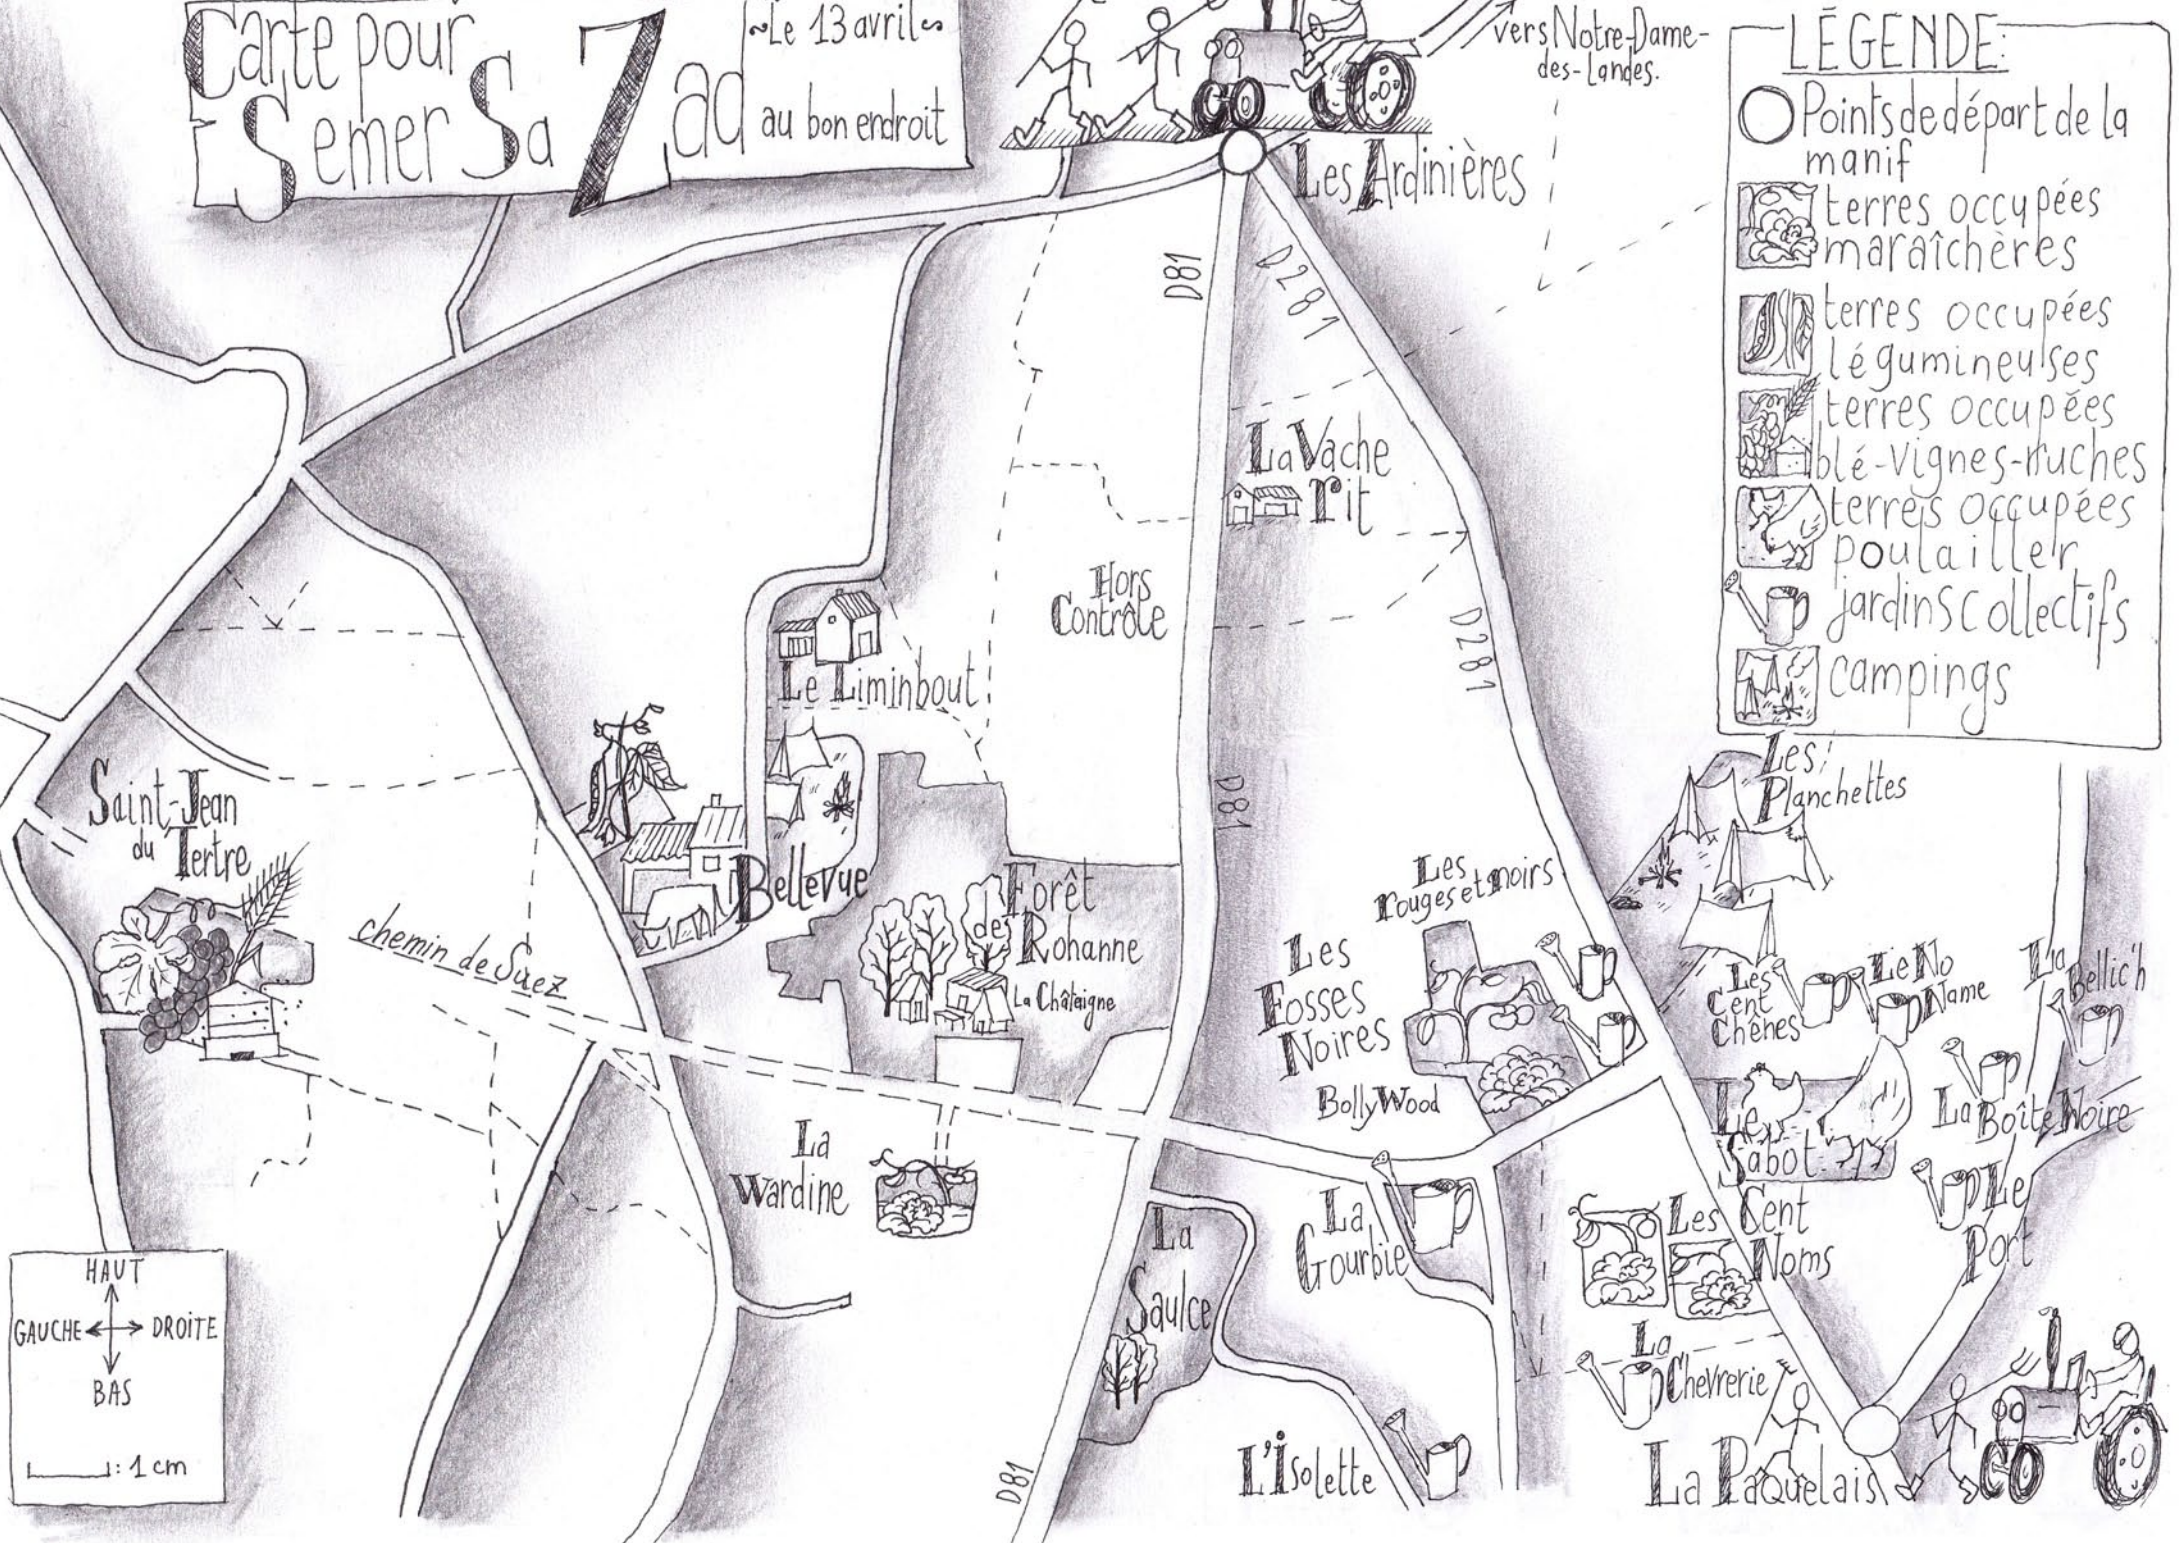

Carte pour
Semer Sa Zaa au bon endroit

Le 13 avril
au bon endroit

vers Notre-Dame-
des-Landes.

LÉGENDE:

- Points de départ de la manif
- Terres occupées maraîchères
- terres occupées légumineuses
- terres occupées blé-vignes-ruches
- terres occupées poulailler
- jardins collectifs
- campings

HAUT
↑
GAUCHE ← → DROITE
↓
BAS

1 : 1 cm